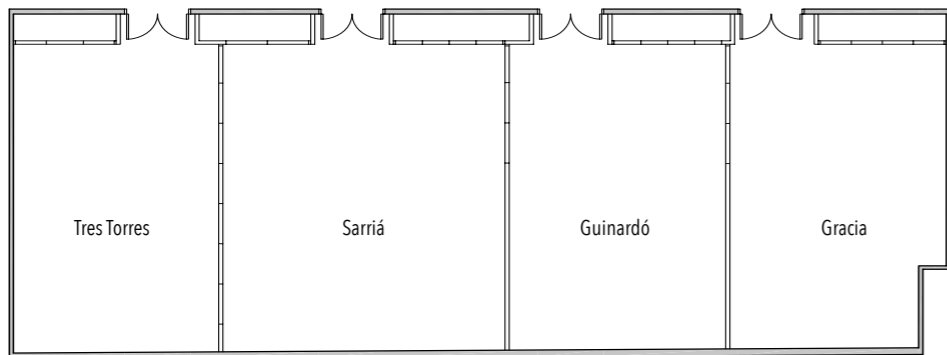

Barcelona

Barceloneta

Barcelona1 = Gracia + Guinardo
+ Sarrià + Tres Torres

MEETING ROOMS

AT AYRE HOTEL CASPE

MEETING ROOMS	MEASURES (m ²)					MAXIMUM CAPACITY					
	WIDE	LENGTH	HEIGHT	m ²	SOFT	THEATRE	CLASSROOM	U-SHAPE	BOARDROOM	BANQUET	COCKTAIL
Gracia	5,1	8,7	2,60	45	484,37	20	12	12	18	20	35
Guinardó	5	6,8	2,60	49	527,43	40	24	17	22	30	40
Sarrià	6,9	8,9	2,60	64	527,43	55	36	24	30	40	50
Tres Torres	5,1	8,9	2,60	47	505,90	35	24	17	24	30	40
Barcelona1	22,1	8,7	2,60	205	2206,59	132	90	35	-	120	200
Bonanova	5,7	7,6	2,50	44	473,61	24	18	15	18	20	25
Pedralbes	4,1	7,7	2,50	28	301,38	-	-	-	12	-	-
Montjuich	5,8	6,5	2,50	37	398,26	18	12	15	16	-	-